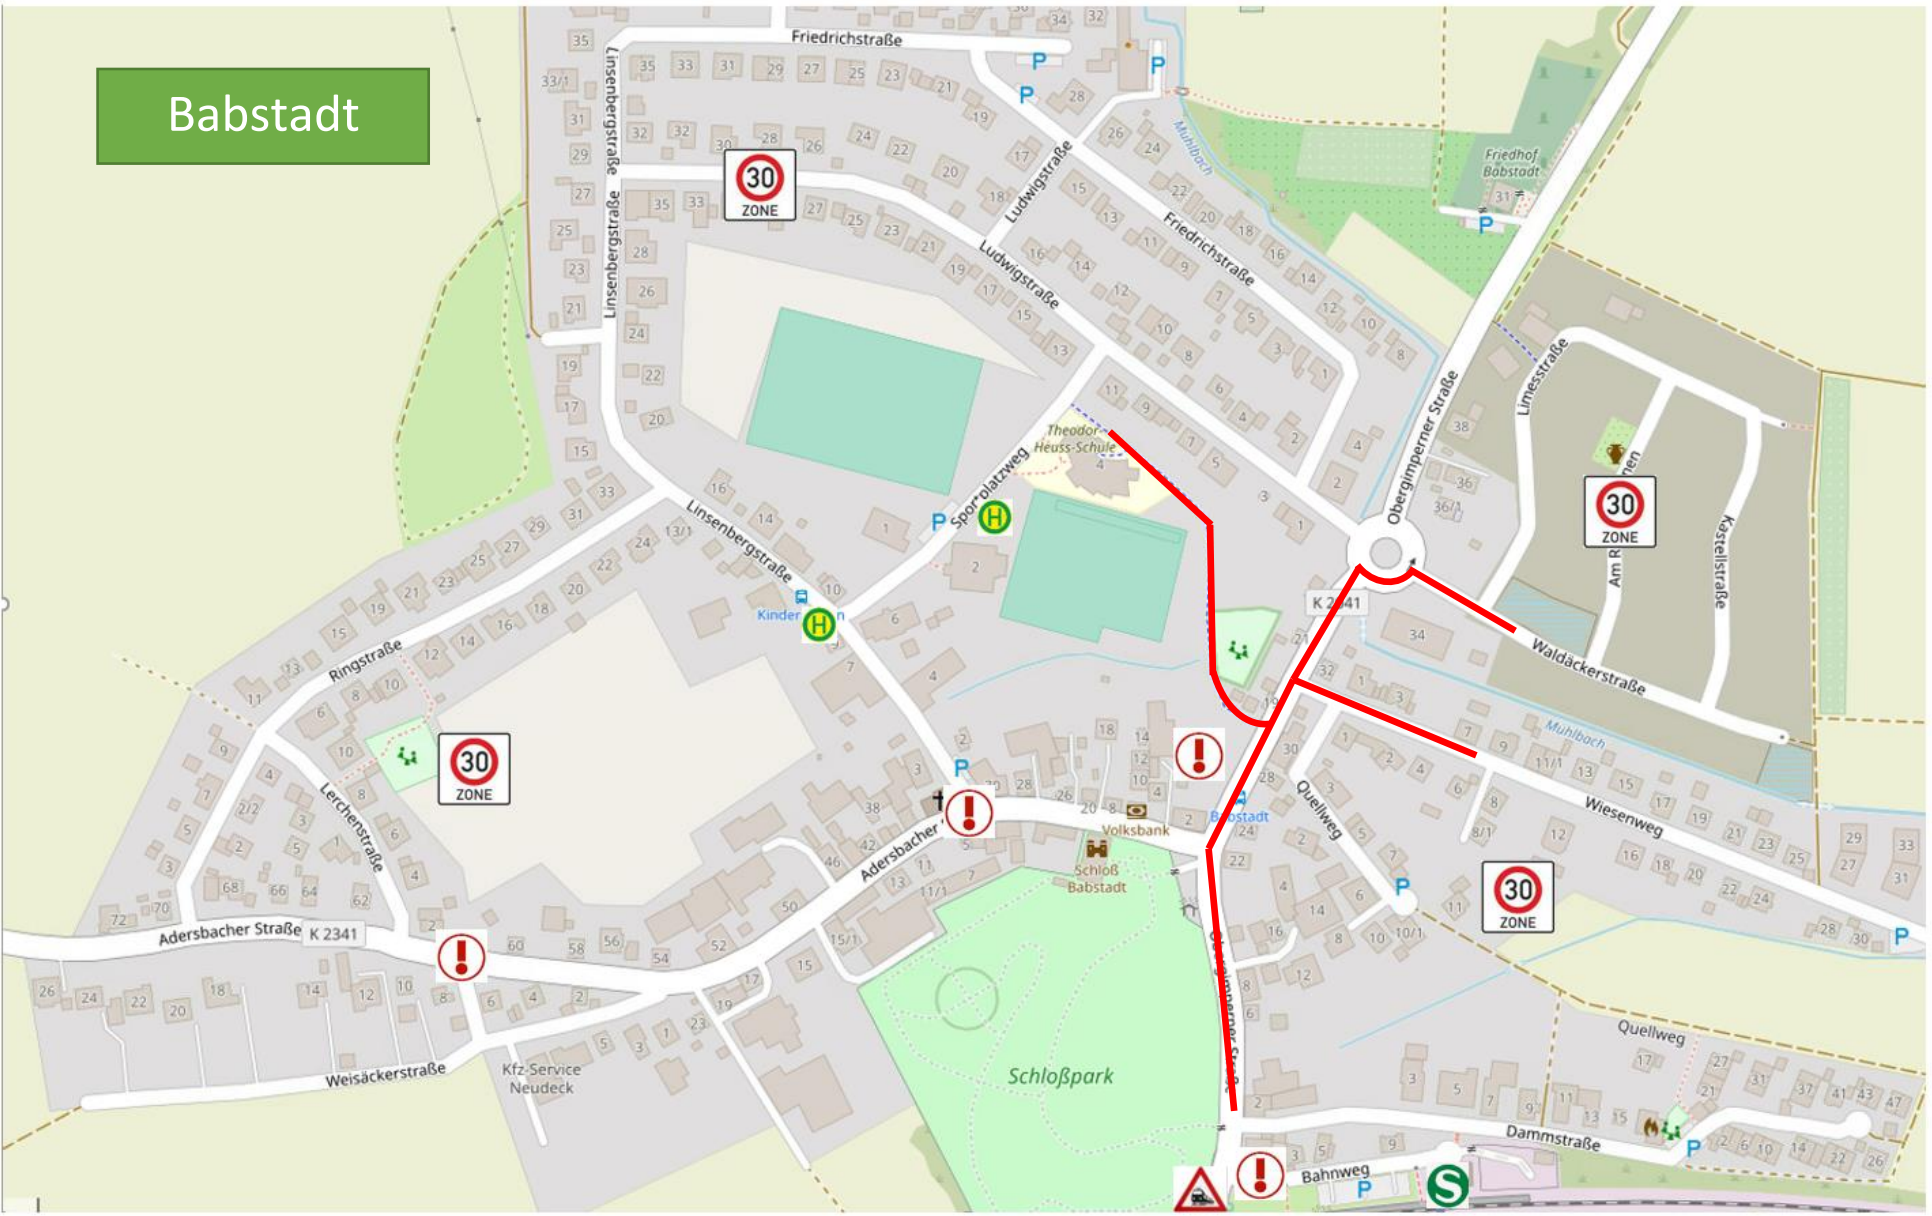

Babstadt

 Bushaltestelle

 Tempo 30-iger Zone

 Bahnübergang

 S-Bahn

 Besondere Vorsicht